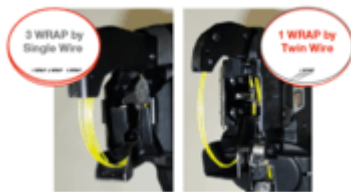

Max jernbindemaskin RB441T

inkl. 2 batteri 14,4V 5,0Ah

Endelig er den her!
Bindemaskinen som
revolusjonerer og effektiviserer
jernbinding. Med dobbel tråd
kan du binde 30% flere
bindinger, samtidig som du
bruker 70% mindre bindetråd.
Dette er den mest avanserte
jernbindemaskinen på batteri.

Teknisk informasjon

Varenummer	RB441T
Mål BxLxH	120x330x295mm
Vekt	2,5kg
Bindehastighet	0,7 sek. pr binding
Antall bindinger pr rl.	145 - 265
Antall bindinger pr fulladet batteri	4000
Maks dimensjon armeringsjern	44mm
Batteri	14.4V 4.0Ah Li-ion
Ladetid batteri	fulladet 65 min, 80% 50 min

Leveres med

Leveres komplett i koffert med 2
batterier og lader

Produkt informasjon

- Veier kun 2.6 kg
- Opp til 44mm
- Smal nese
- Kun 0.7 sek pr. binding
- Magasinet tar 240 bindinger pr. rull.
- Ergonomisk design
- 14.4V 4.0Ah Li-ion batteri
- 4000 bindinger pr. batteri

Ny bindemekanisme

Bruker mindre tråd, men med en sterkere binding.

RB441T binder en gang med dobbel tråd, har en sterkere binding enn RB398 som har en enkel tråd, men binder 3 runder.

200% flere bindinger pr rull